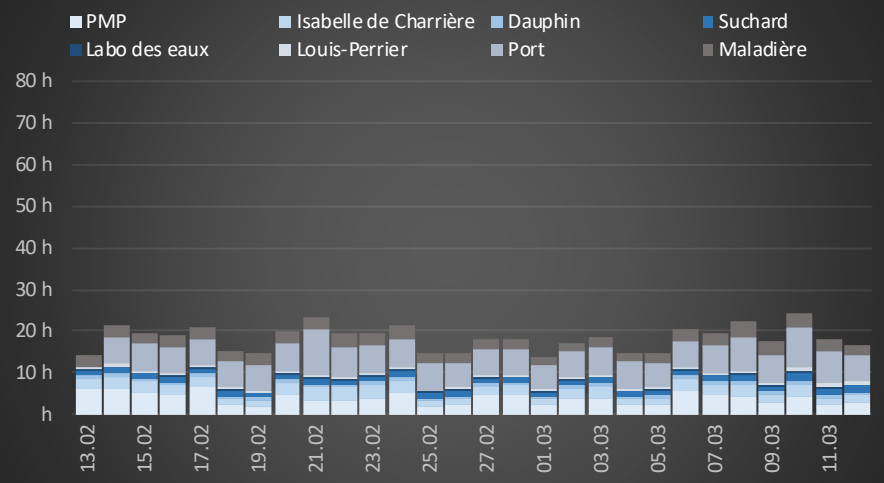

Relevage Ouest en heure de pompage par jour

Relevage Est en heure de pompage par jour

pluviométrie mm  
Neuchâtel  
Chaumont