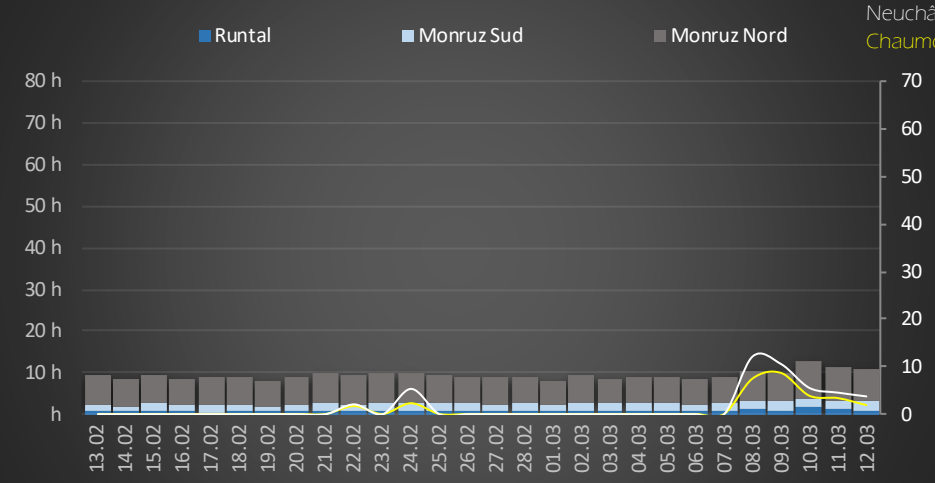

Relevage Ouest en heure de pompage par jour

Relevage Est en heure de pompage par jour

pluviométrie mm  
Neuchâtel  
Chaumont